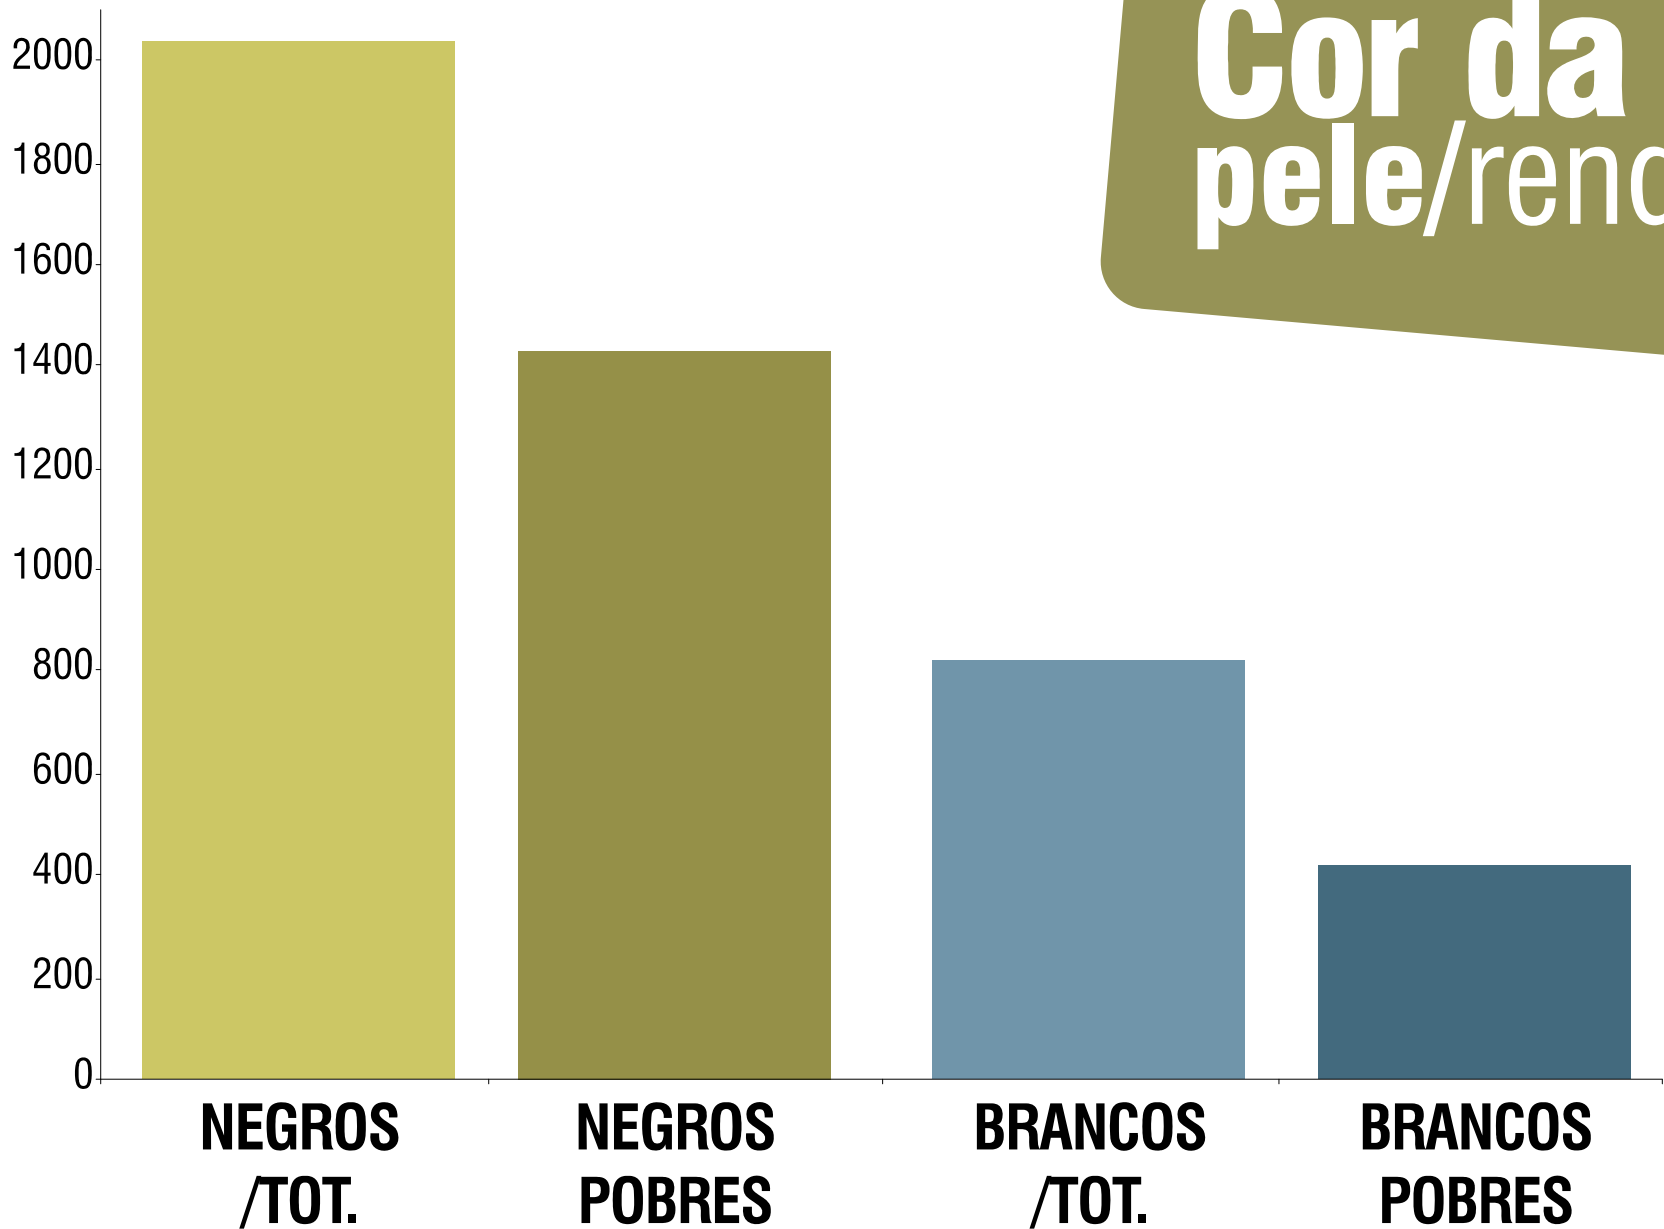

# ALAGOAS: homicídios por faixa etária (jan./abr. 2008)

Fonte: SDS/AL

ALAGOAS

# Urbanização (1970-2006)

Fonte: IBGE

■ URBANA ■ RURAL ■ MACEIÓ

ALAGOAS

# Cor da pele/renda